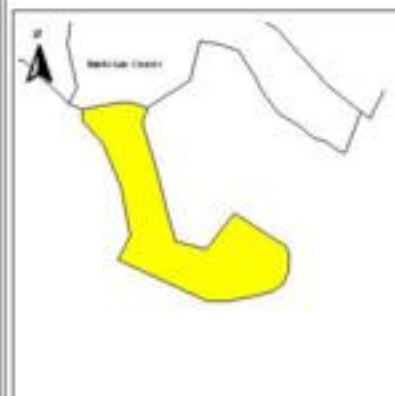

EVALUA DF
Consejo de Evaluación del
Desarrollo Social del
Distrito Federal

ÍNDICE DE DESARROLLO SOCIAL

Delegación: Xochimilco
Colonia: Barrio Las Flores
Grado de desarrollo: Muy Bajo

Grado de Desarrollo Social

-  Muy bajo
-  Bajo
-  Medio
-  Alto
-  Sin dato

0.03 0 0.03 0.06 Kilómetros

Fuente: Elaboración propia con datos de Seduvi e INEGI